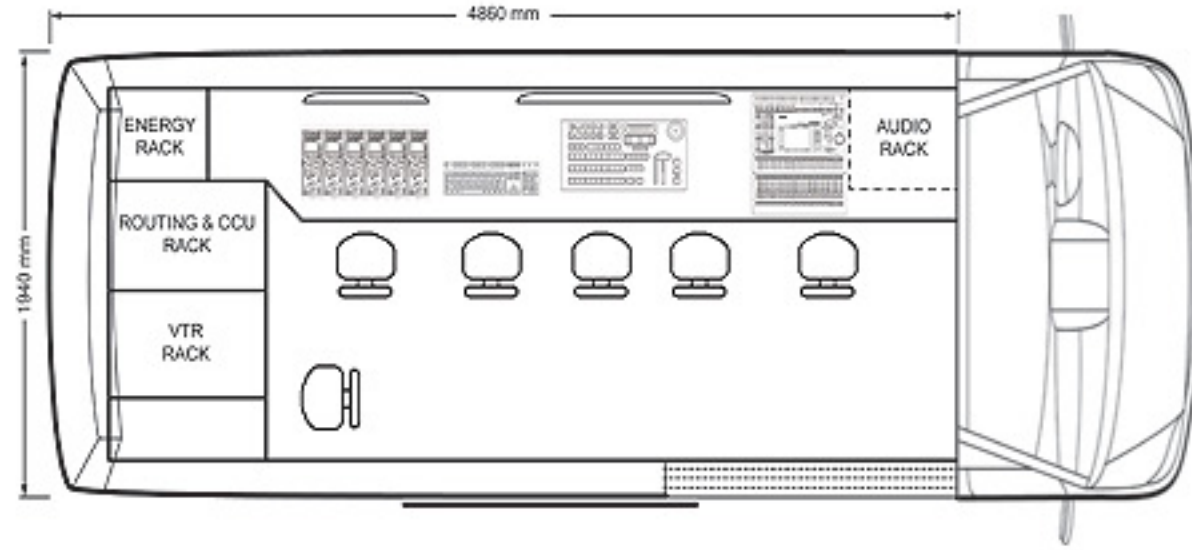

PRODUCTION MONITORS PLACEMENT

Resim Masası

Crossover HD-SDI 2 dve 12 input resim masası 1 Adet

Kamera

Sony HXC-100 HD-SDI kamera 6 Adet  
 Sony HXCU-100 kamera kontrol unitesi 6 Adet  
 Sony RCP 750 kamera kontrol paneli 6 Adet  
 Sony HDVF-C730W tepe vizörü 6 Adet  
 Triax kamera kablosu 6 Adet  
 Fujinon HAS18X7.6 HD objektif 6 Adet

Clearcom + 3 Beltpack 1 Adet

Ses

Yamaha O-3D DİGİTAL 24ch ses masası 1 Adet  
 Hybrid (telefon haberleşme cihazı) 1 Adet  
 Sony Cd Player 1 Adet  
 Genelec 1032 dinleme monitörü 4 Adet

Test ve Kontrol

Waveform & Vector scop ve Harris Frame 1 Adet