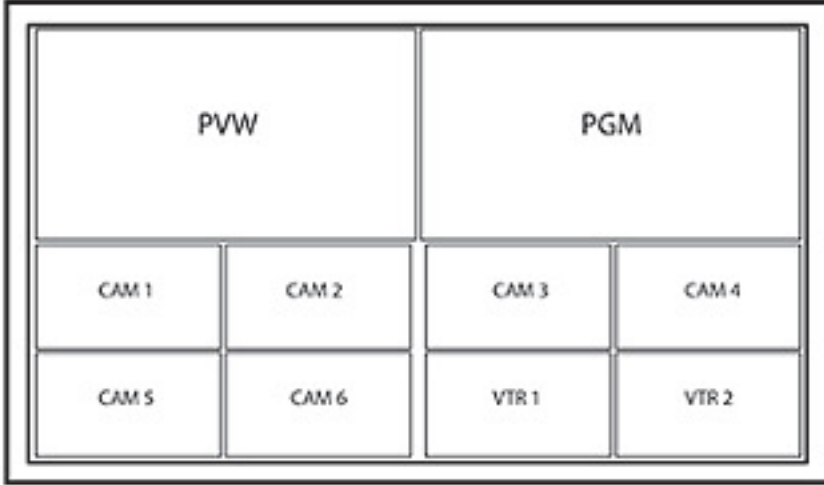

PRODUCTION MONITORS PLACEMENT

Resim Masası

Crossover HD-SDI 2 dve 12 input resim masası 1 Adet

Kamera

Sony HXC-100 HD-SDI kamera 6 Adet  
 Sony HXCU-100 kamera kontrol unitesi 6 Adet  
 Sony RCP 750 kamera kontrol paneli 6 Adet  
 Sony HDVF-C730W tepe vizörü 6 Adet  
 Triax kamera kablosu 6 Adet  
 Fujinon HAS18X7.6 HD objektif 6 Adet

Monitör izleme

Sony LMD 1410/1420 LCD monitor 2 Adet  
 LG 47" LCD TV for HD 1 Adet  
 TV LOGIC Multi Format HD-SDI 2 Adet

Resim kayıt

Sony EX-30 SXS kayıtçı 2 Adet  
 Aja Kipro HDD kayıtçı 2 Adet

Haberleşme

Clearcom + 3 Beltpack 1 Adet

Ses

Yamaha O-3D DİGİTAL 24ch ses masası 1 Adet  
 Hybrid (telefon haberleşme cihazı) 1 Adet  
 Sony Cd Player 1 Adet  
 Genelec 1032 dinleme monitörü 4 Adet

Test ve Kontrol

Waveform & Vector scop ve Harris Frame 1 Adet