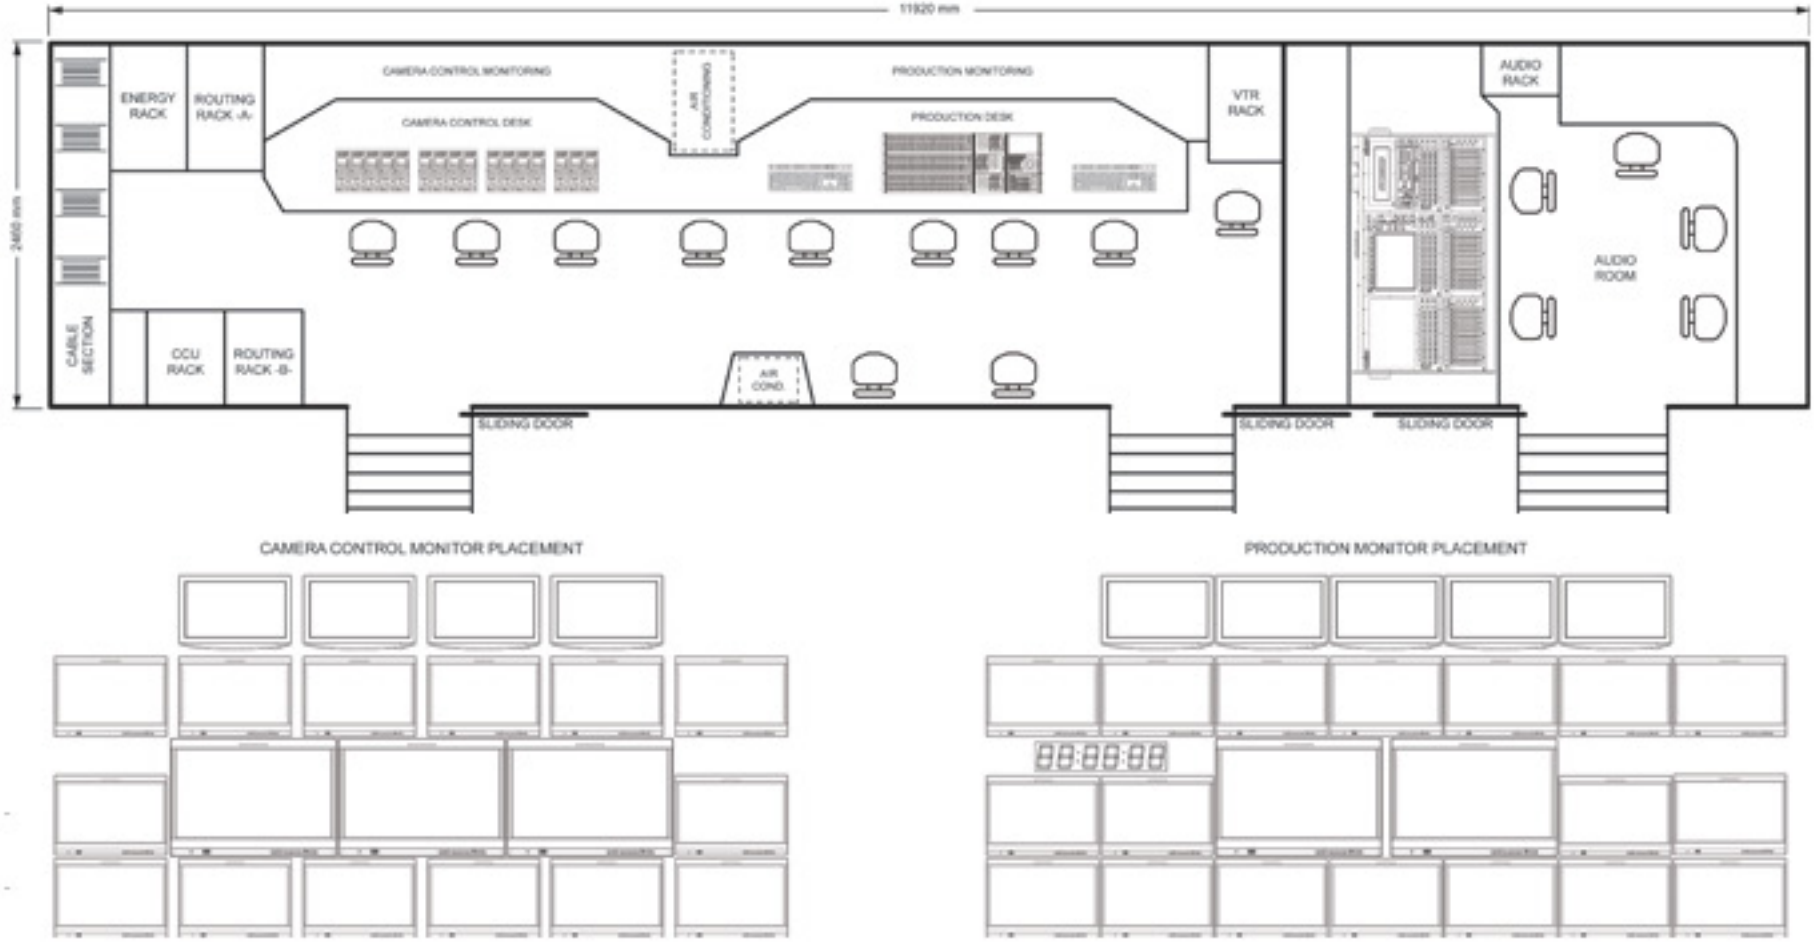

OB7

Outside Broadcasting Van

Resim Masası

Sony MVS-6000 RESİM MASASI 2.5 ME 32 INPUT 24 OUTPUT 8 KEY 4 DVE	1 Adet
---	--------

Kamera

SONY HXCU-100 HD-SD KAMERA	12 Adet (maks 18)
SONY CCU-100 KAMERA KONTROL UNİTESİ	12 Adet
SONY RCP1500 KAMERA KONTROL PANELİ	12 Adet
SONY HDVF-C 730 TEPE VİZÖRÜ	12 Adet
CANON KJ20X8.5B KRSD OBJEKTİF	12 Adet
SACHTLER TRIPOD	12 Adet