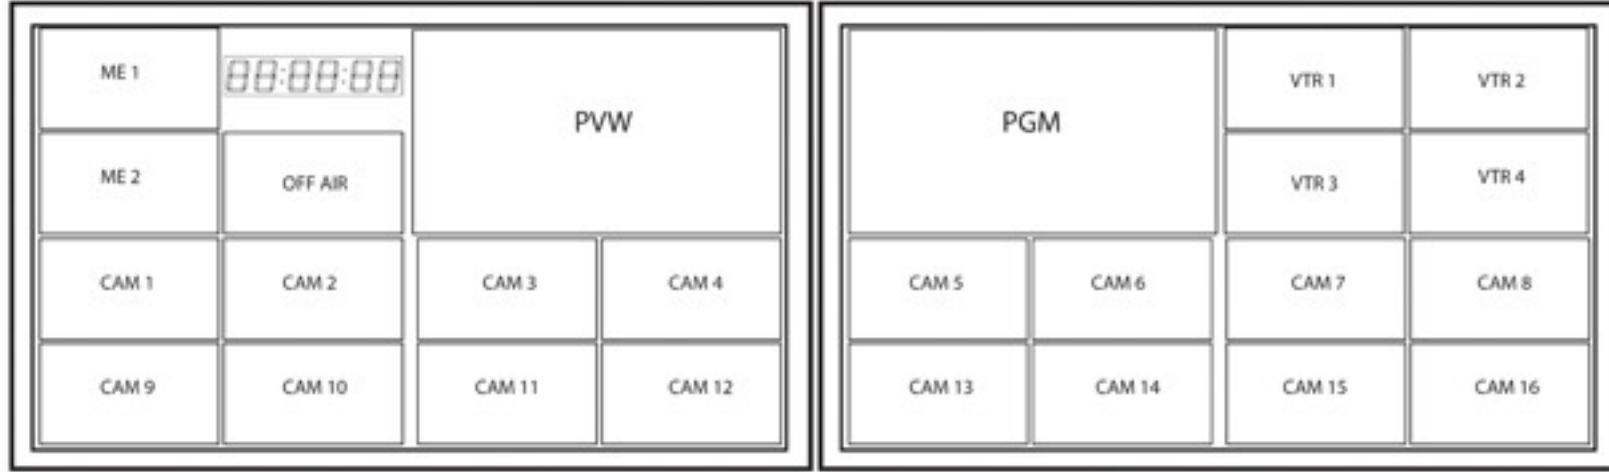

PRODUCTION MONITORS PLACEMENT

Resim Masası

Sony MVS 6000 HD-SD RESİM MASASI

1 Adet

Kamera

Sony hxc 100 hd-sd kamera
Sony hxcu-100 kamera kontrol unitesi
Sony rcp-750 kamera kontrol paneli
Sony hdvf-c 730w tepe vizörü
Canon HDGC KJ20x8,5B KRSD objektif
Zoom adaptörü
Net adaptörü
Tripod
Dolly
Triax Kamera kablosu

12 Adet
12 Adet
12 Adet
12 Adet
12 Adet
12 Adet
12 Adet
12 Adet
5 Adet
2000 Metre

Monitör

Sharp 45" LCD
JVC 19" LCD ve JVC 15" LCD
Sony 14" Monitör
Sony 10" Monitör

2 Adet
6 + 6 Adet
1 Adet
2 Adet