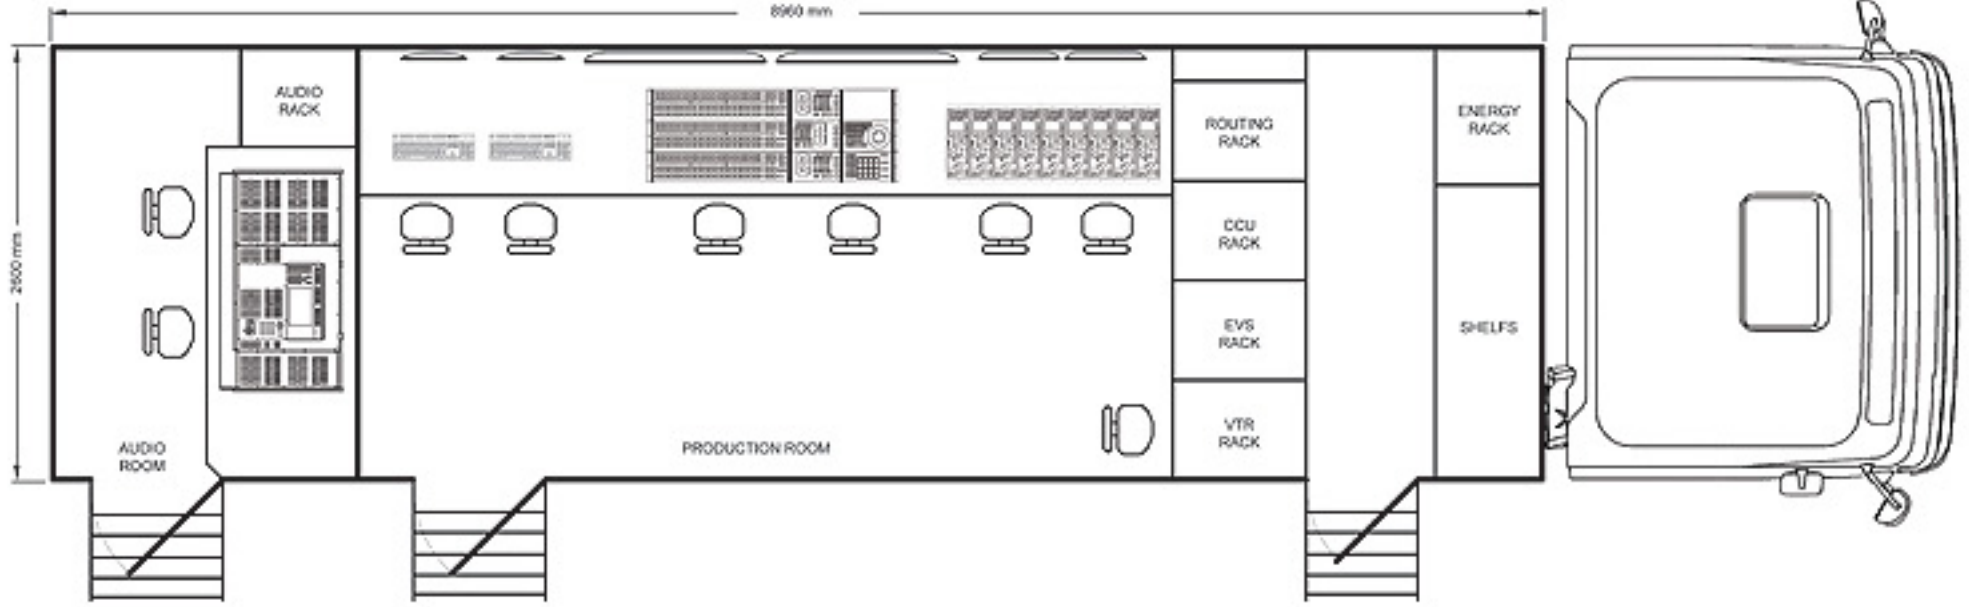

O B 1

Outside Broadcasting Van

PRODUCTION MONITORS PLACEMENT

Resim Masası

Sony MVS 6000 HD-SD RESİM MASASI

1 Adet

Kamera

Sony hxc 100 hd-sd kamera
 Sony hxcu-100 kamera kontrol unitesi
 Sony rcp-750 kamera kontrol paneli
 Sony hdvf-c 730w tepe vizörü
 Canon HDGC KJ20x8,5B KRSD objektif
 Zoom adaptörü
 Net adaptörü
 Tripod
 Dolly
 Triax Kamera kablosu