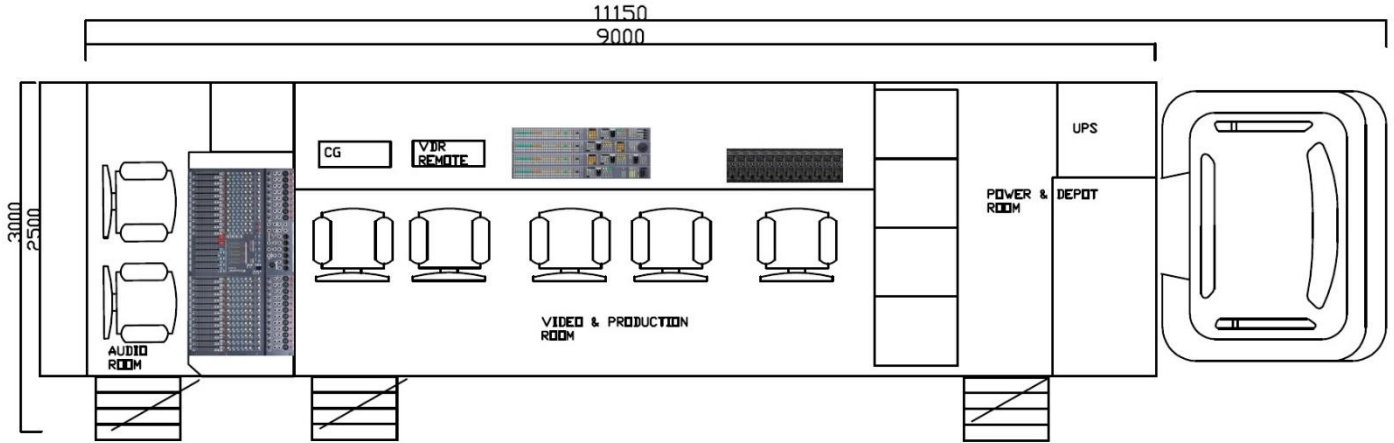

OB1

Outside Broadcasting Van

RESİM MASASI

Adet

Sony MVS 6000 HD-SD Resim Masası
2,5 Me 32 Giriş 24 Çıkış 8 Key 2 Dve

1

KAMERA

Adet

RESİM YÖNLENDİRME

Adet

Ross 64x32 HD-SDI Yönlendirici
Ross RCP 32x32 Yönlendirme paneli

1

4

INTERCOM

Adet

Telex Zeus Haberleşme Sistemi
Telex Kablosuz Haberleşme Ünitesi
Telex kablolu Haberleşme ünitesi