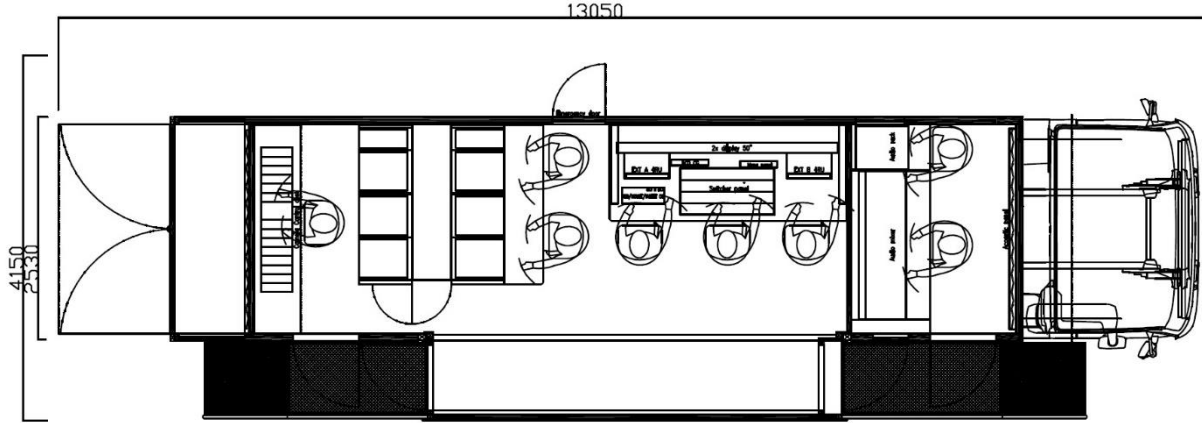

OB10

Outside Broadcasting Van

RESİM MASASI

Adet

Sony MVS 8000 HD-SD Resim Masası

1

KAMERA

Adet

RESİM YÖNLENDİRME

Adet

128x128 HD -SD Yönlendirici

1

Yönlendirme Paneli

2

INTERCOM

Adet