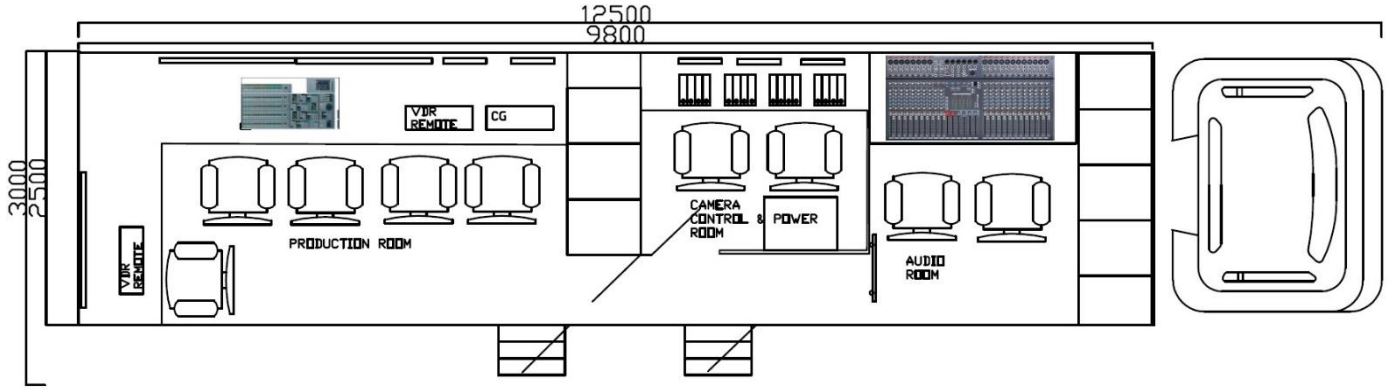

OB3

Outside Broadcasting Van

RESİM MASASI

Adet

Sony MVS 6000 HD-SD Resim Masası
2,5 ME 32 Input 24 Output 8 Key 2 DVE

1

KAMERA

Adet

RESİM YÖNLENDİRME

Adet

Leitch Panecea 32x32 HD-SDI Yönlendirici
Harris RCP 32x32 Yönlendirme Paneli
Harris RCP 32x1 Yönlendirme Paneli

1
2
2

INTERCOM

Adet

Telex Zeus Haberleşme Sistemi
Telex Kablosuz Haberleşme Ünitesi