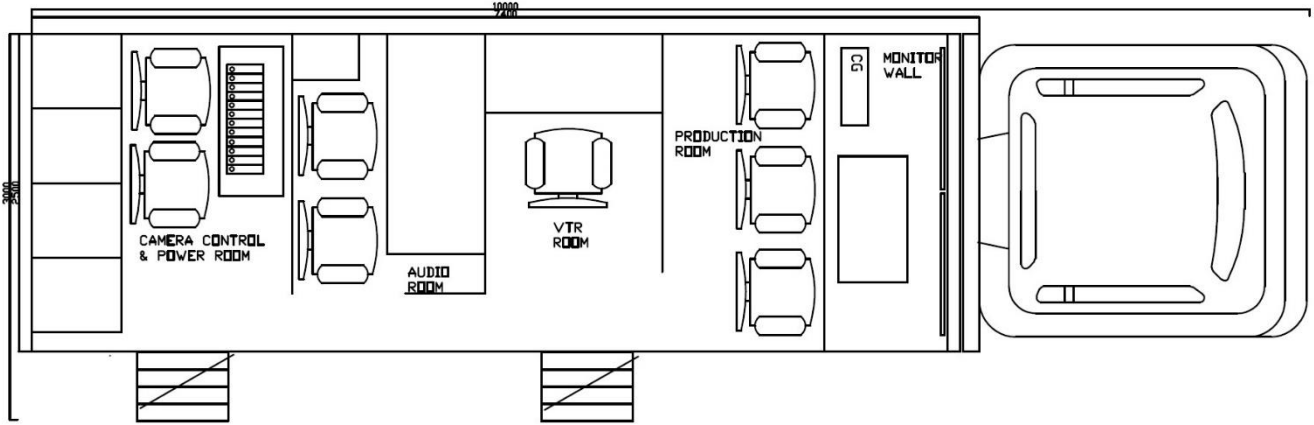

OB5

Outside Broadcasting Van

RESİM MASASI

Adet

Ross HD-SD 32 Ch Resim Masası
2,5 Me 32 Input 24 Output 8 Key 2 Dve

1

KAMERA

Adet

RESİM YÖNLENDİRME

Adet

Ross 64x32 Yönlendirici
Harris RCP 32x32 Yönlendirme Paneli
Harris RCP 32x1 Yönlendirme Paneli

1

4

1

INTERCOM

Adet