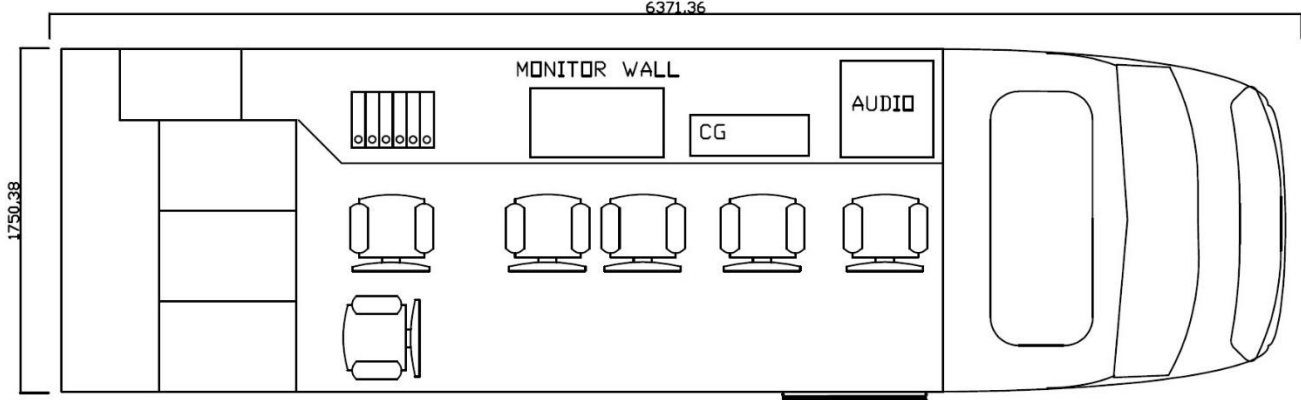

OB6

Outside Broadcasting Van

RESİM MASASI

Adet

Ross Carbonite 24 Ch 4 DVE Resim Masası

1

KAMERA

Adet