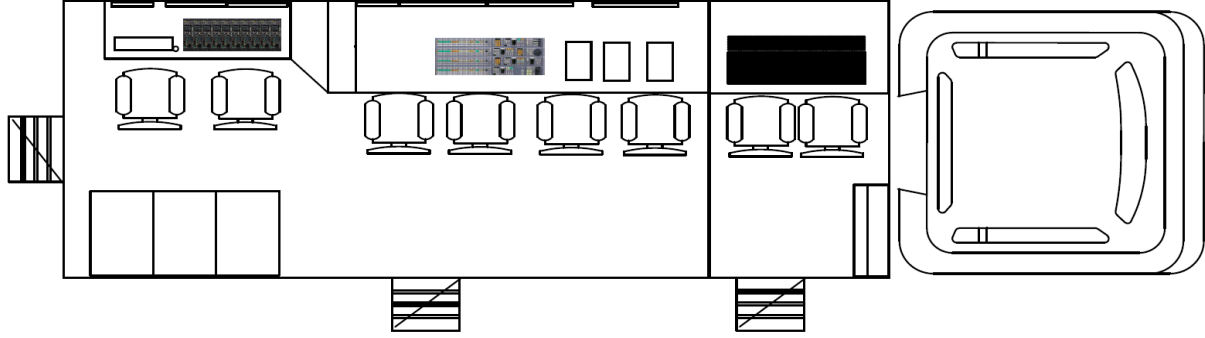

OB9

Outside Broadcasting Van

RESİM MASASI

Adet

Ross Carbonite 24 Ch 4 DVE Resim Masası

1

KAMERA

Adet