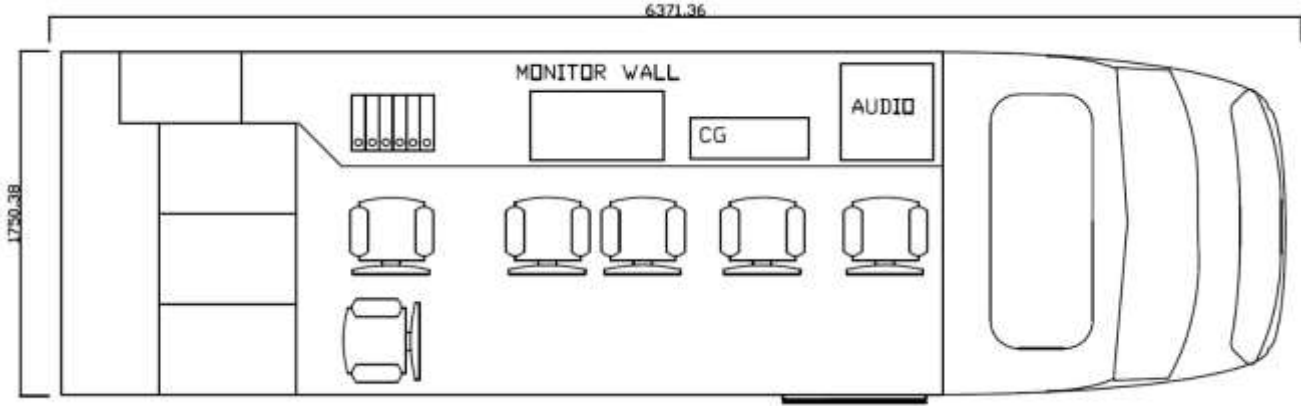

OB6

Outside Broadcasting Van

RESİM MASASI

Adet

Ross Carbonite 24 Ch 4 DVE Resim Masası

1

KAMERA

Adet